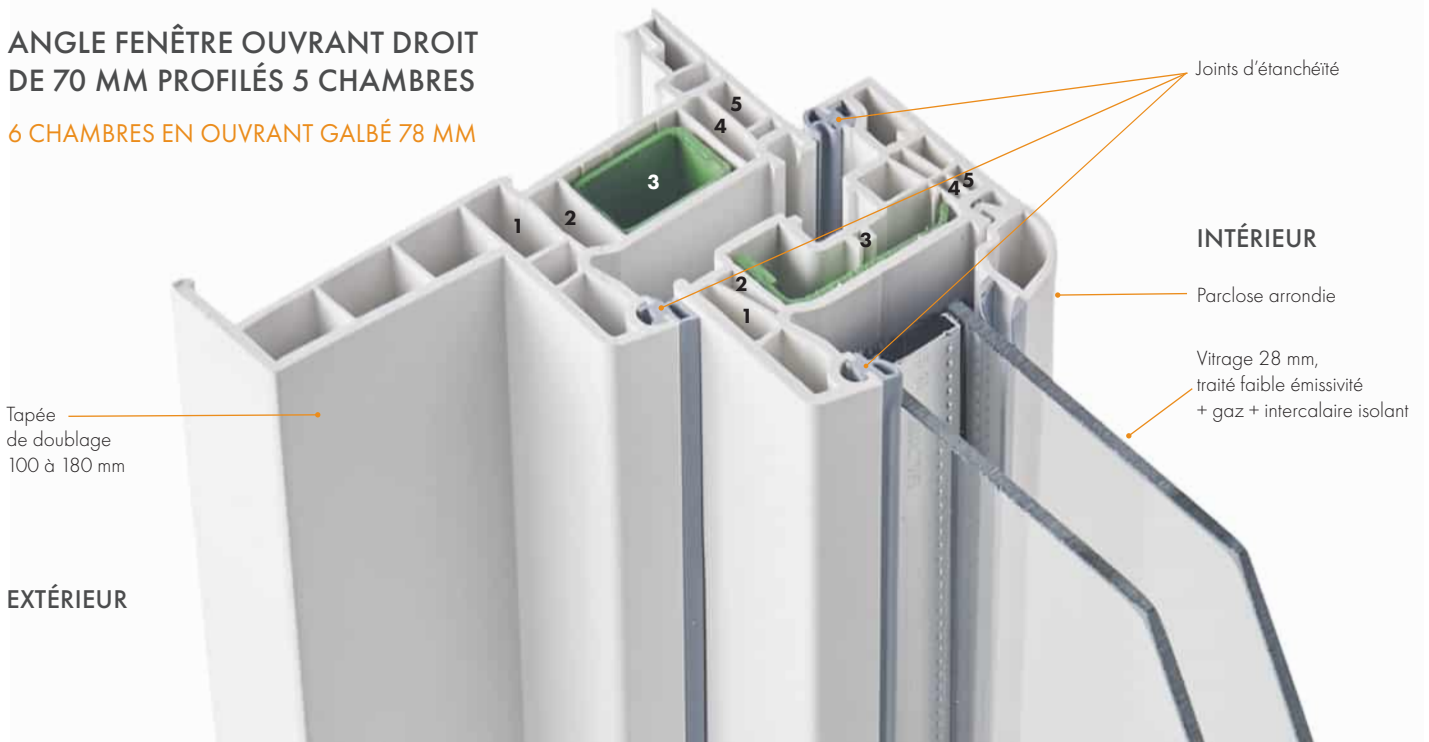

CONCEPTION

ANGLE FENÊTRE OUVRANT DROIT
DE 70 MM PROFILÉS 5 CHAMBRES

6 CHAMBRES EN OUVRANT GALBÉ 78 MM