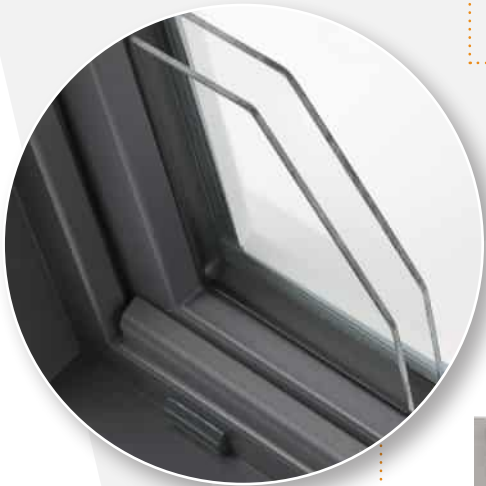

PACK CONFORT

VOUS FACILITER LE QUOTIDIEN

Profitez de votre habitat avec notre pack Confort en vous simplifiant et en améliorant votre quotidien. Comprenant 4 équipements supplémentaires pour vos menuiseries, ce pack augmente le confort de votre environnement.

LE PACK CONFORT EST COMPOSÉ :

- D'un releveur d'ouvrant
- D'un verrou ZH
- De paumelles oscillo-battantes
- Du vitrage de contrôle solaire Planistar

VITRAGE PLANISTAR

Confort thermique tout au long de l'année assuré avec le vitrage de contrôle solaire. Il limite les entrées de chaleur l'été et laisse le froid à l'extérieur en hiver grâce à une isolation thermique performante $U_g = 1,0$