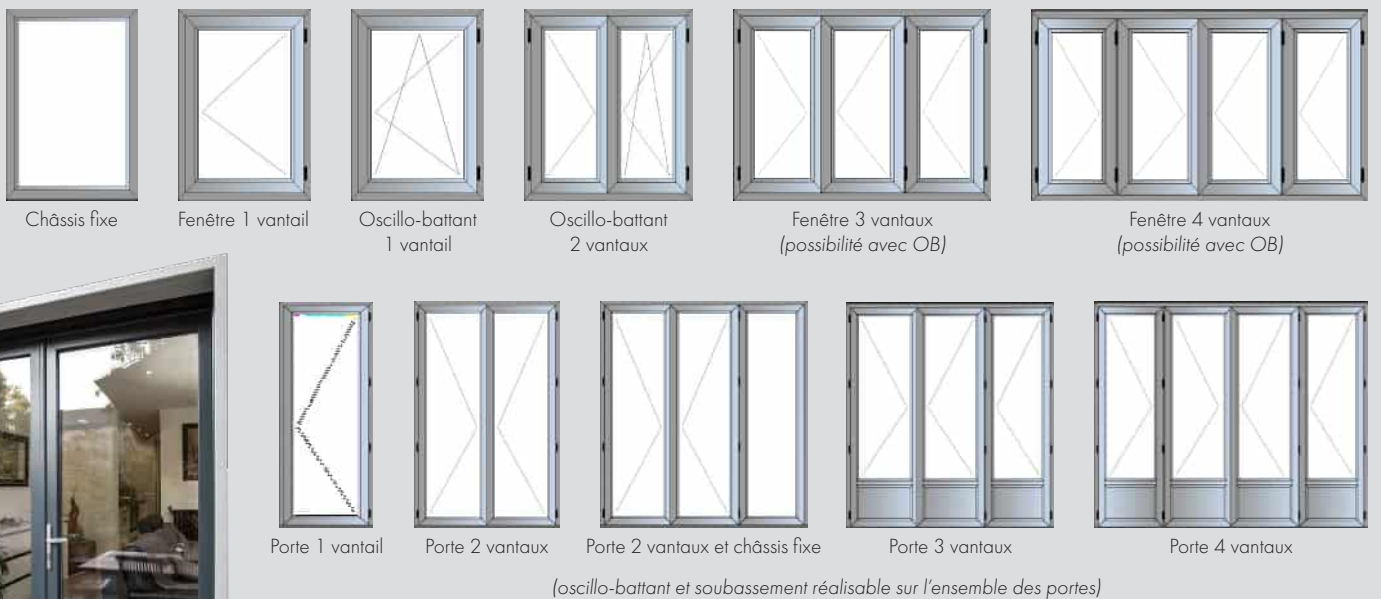

CONCEPTION

ANGLE FENÊTRE OUVRANT DROIT
DE 70 MM PROFILÉS 5 CHAMBRES

6 CHAMBRES EN OUVRANT GALBÉ 78 MM

- Avis technique selon DTA n° 6/16-2321-V3
- Menuiserie certifiée NF n° 5152-113-116
- Profilés de marques VEKA

CONFIGURATIONS

NOMBREUSES CONFIGURATIONS

ADAPTABLES À VOTRE HABITAT

LES PORTES DE SERVICE

COMPOSITION DES PORTES DE SERVICE :

- Panneau isolant lisse
- Seuil en alu de 20 mm
- Serrure à relevage 4 points
- Vitrage de 28 mm (4-16-44.2 P+G Pixarena)

OPTIONS DISPONIBLES :

- Panneau PVC rainuré tri-cellulaire de 28 mm
- Seuil en alu de 40 mm

Ensemble composé d'une porte serrure Kyoto, de 2 fixes vitrées latérales et d'une imposte pleine fixe en gris anthracite